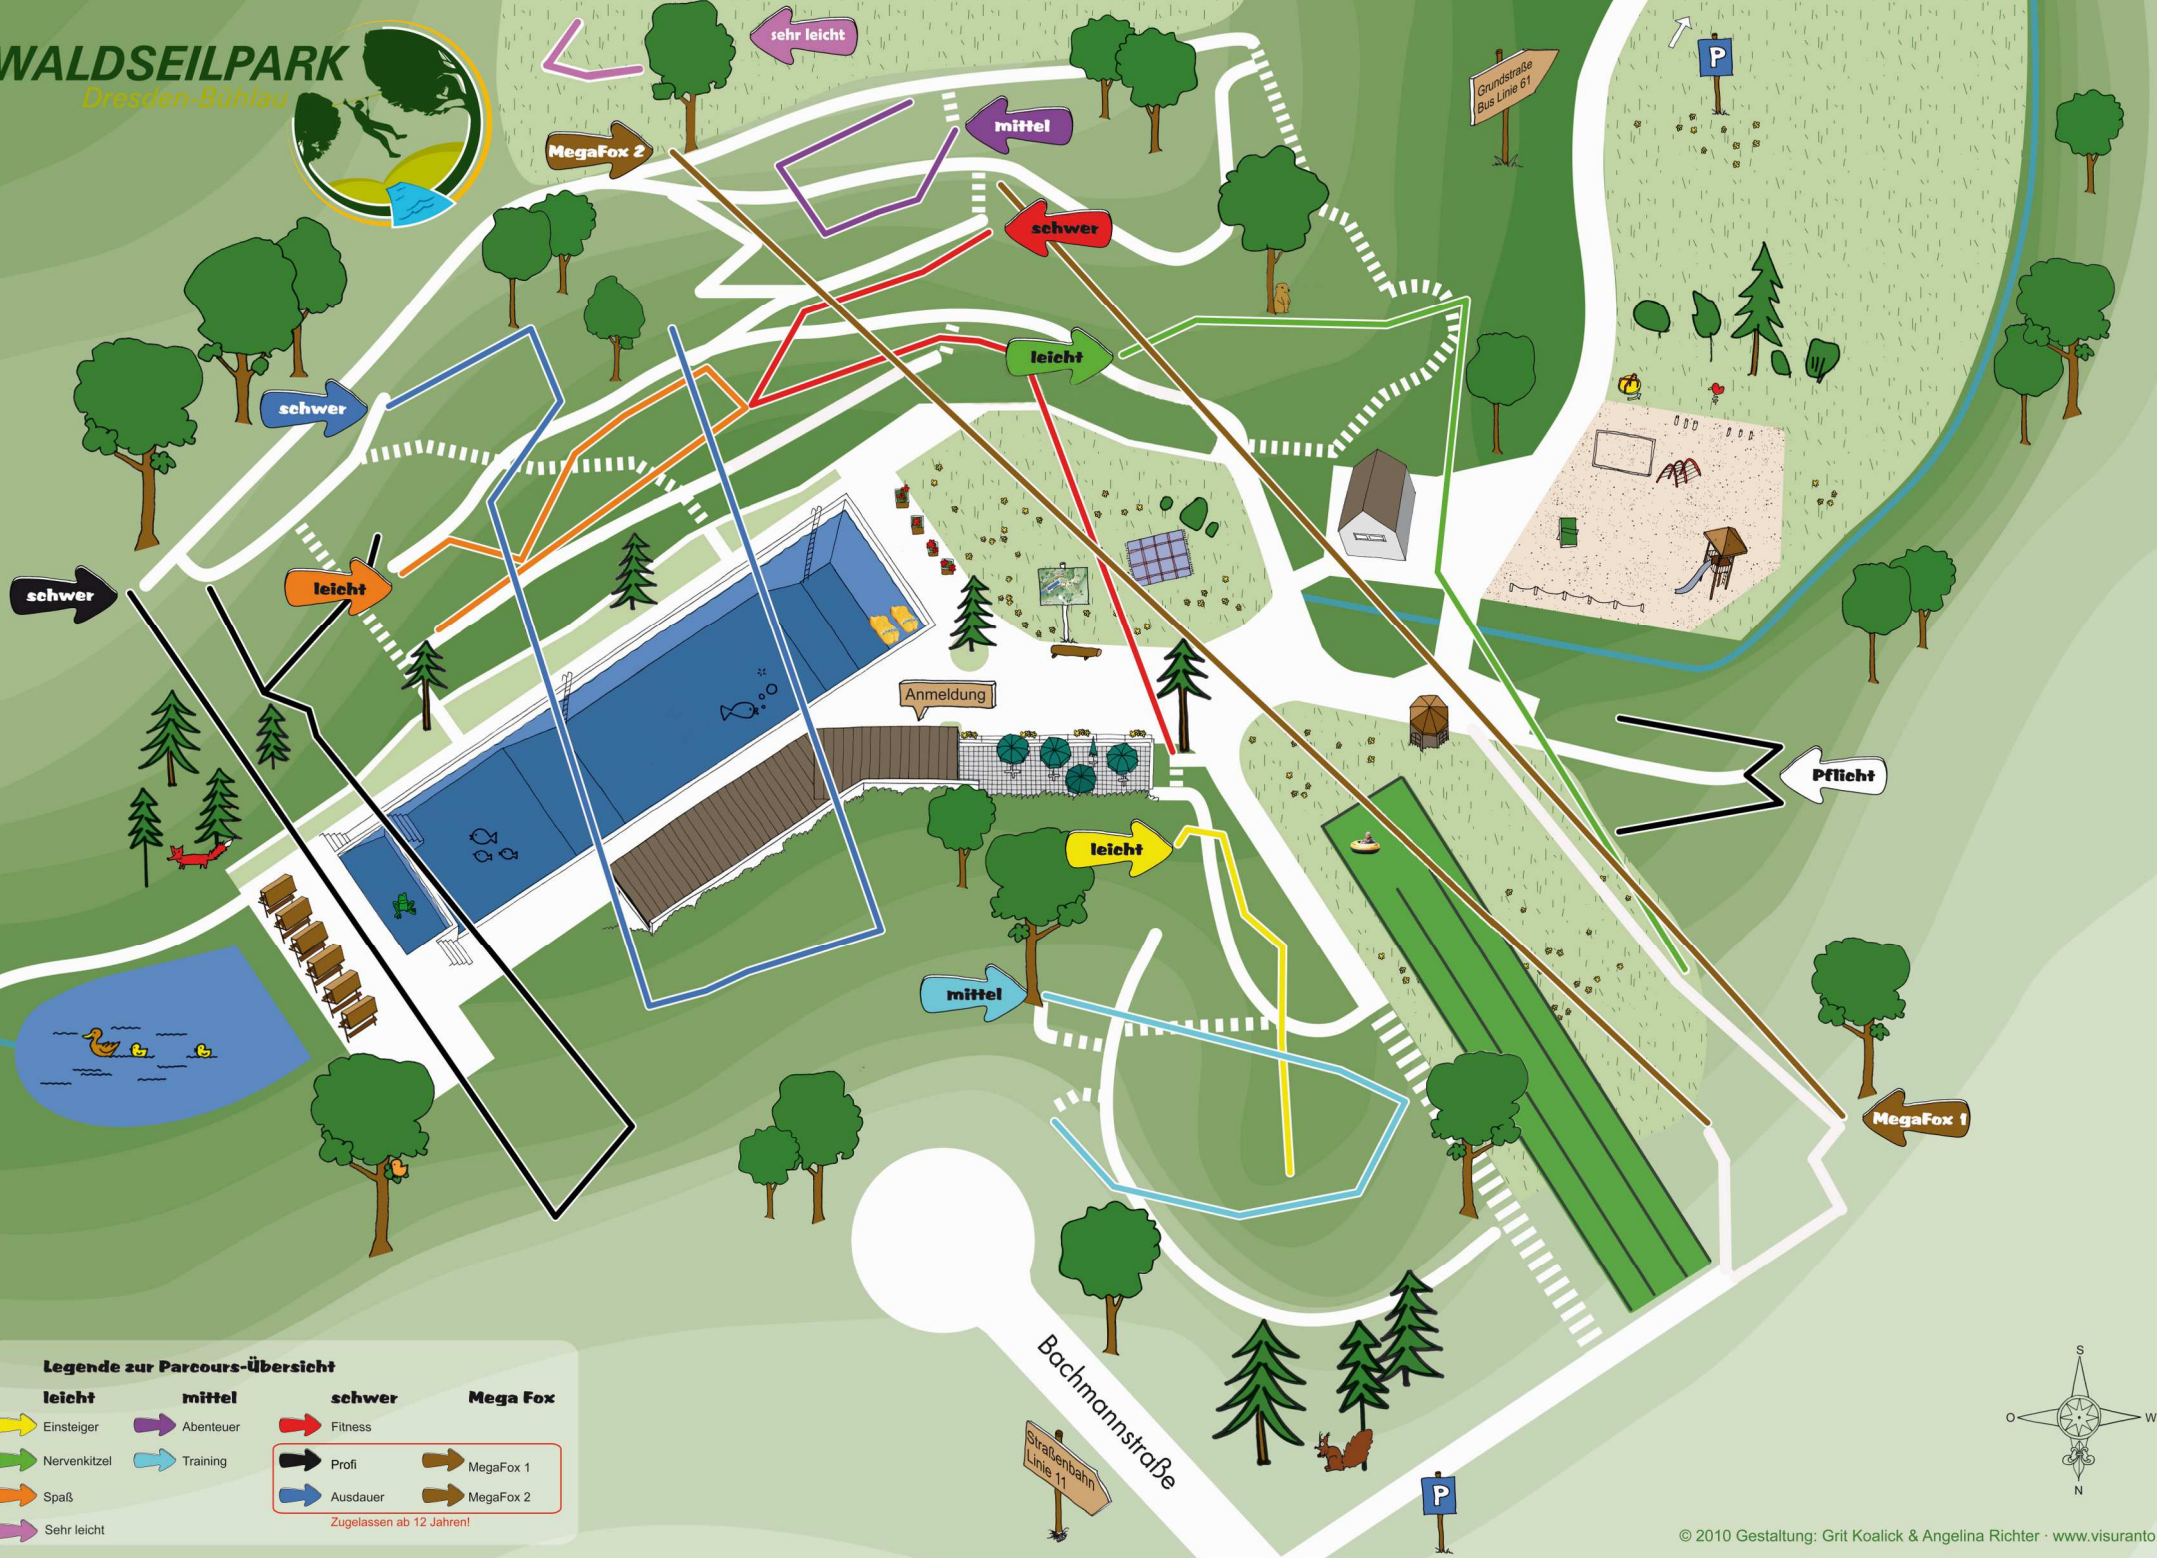

# WALDSEILPARK

Dresden-Bühlau

### Legende zur Parcours-übersicht

leicht	mittel	schwer	Mega Fox
→ Einsteiger	→ Abenteuer	→ Fitness	→ MegaFox 1
→ Nervenkitzel	→ Training	→ Profi	→ MegaFox 2
→ Spaß		→ Ausdauer	
→ Sehr leicht			

Zugelassen ab 12 Jahren!